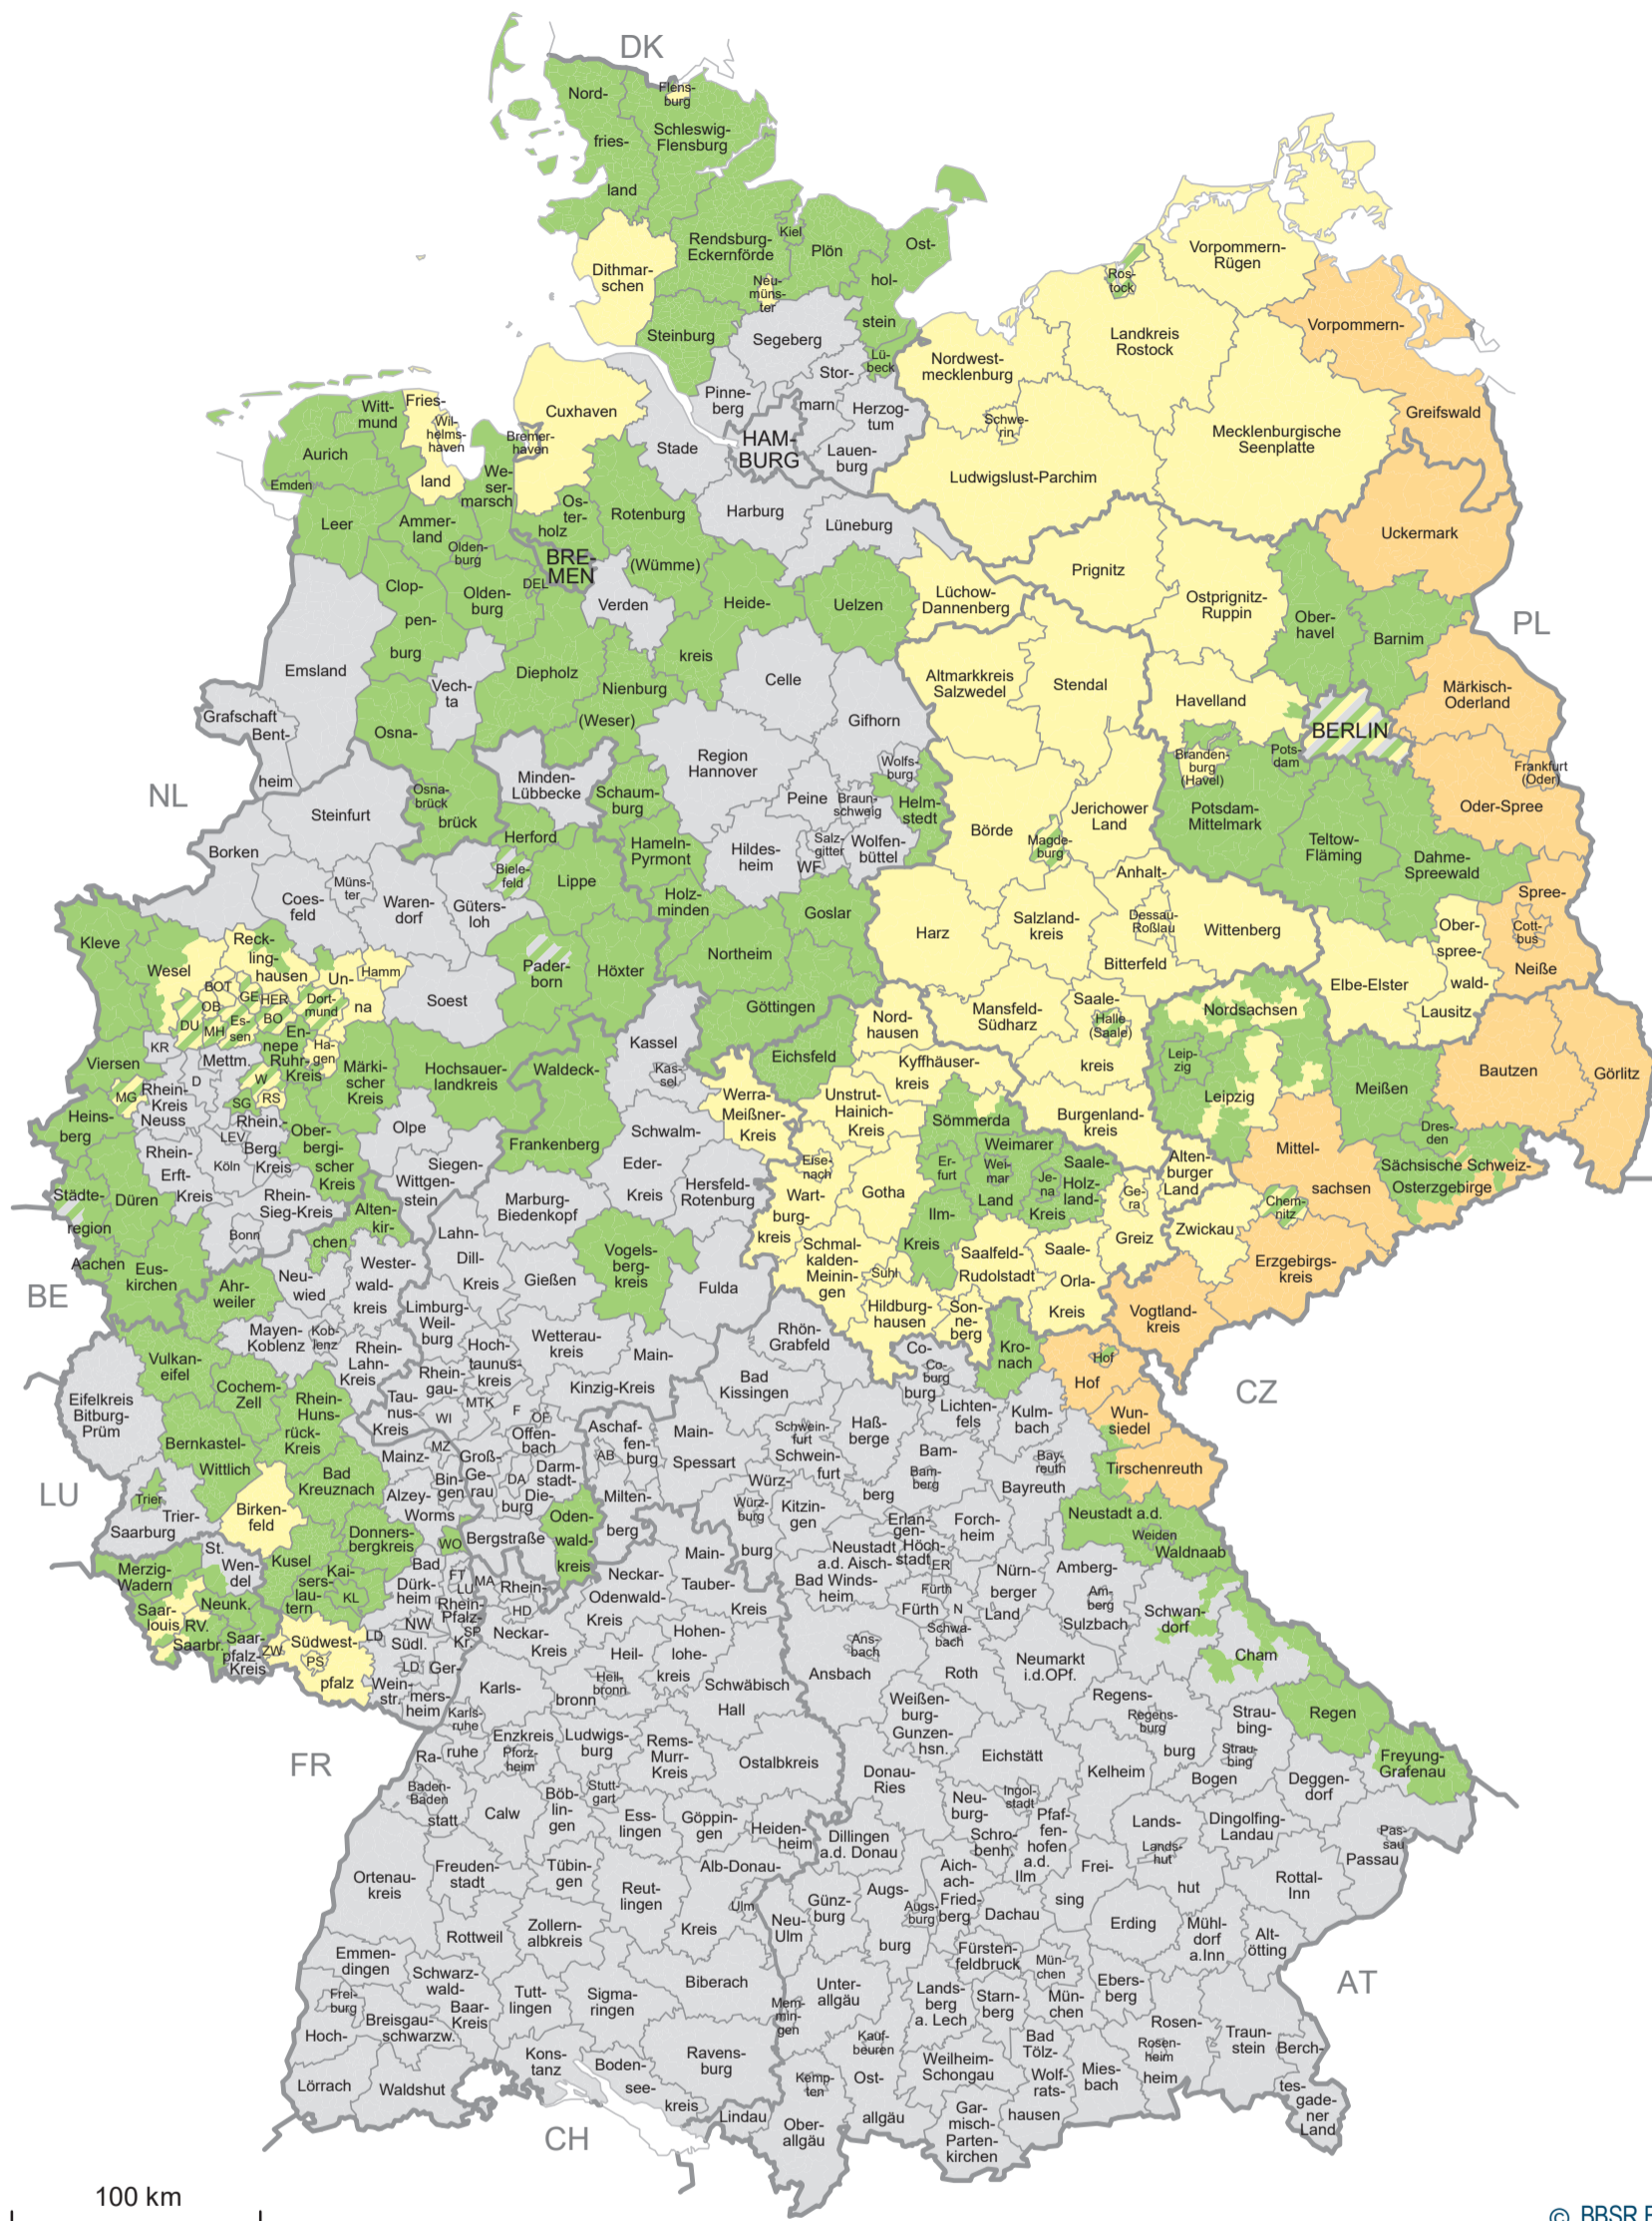

# GRW-Fördergebiete 2022 – 2027

© BBSR Bonn 2022

## Fördergebiete der Gemeinschaftsaufgabe "Verbesserung der regionalen Wirtschaftsstruktur" im Zeitraum 2022 – 2027 in gemeindescharfer Abgrenzung

Datenbasis: Referenz des BMW vom 11.01.2022  
 Geometrische Grundlage: Gemeinden (generalisiert), 31.12.2020 © GeoBasis-DE/BKG  
 Bearbeitung: G. Lackmann

- C-Fördergebiet
- C-Fördergebiet mit Grenzzuschlag gem. Rn. 184 Regionalbeihilfeleitlinien
- D-Fördergebiet
- teilweise C-Fördergebiet, teilweise D-Fördergebiet
- teilweise C-Fördergebiet mit Grenzzuschlag gem. Rn. 184 Regionalbeihilfeleitlinien, teilweise D-Fördergebiet
- teilweise C-Fördergebiet, teilweise D-Fördergebiet, teilweise kein Fördergebiet
- teilweise D-Fördergebiet, teilweise kein Fördergebiet
- kein Fördergebiet

Name Landkreis  
 Name kreisfreie Stadt  
 Grenze Landkreis bzw. kreisfreie Stadt  
 Grenze Bundesland